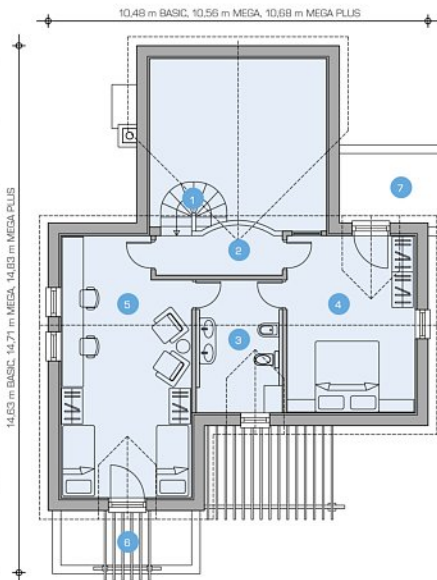

prvo nadstropje / Erster Stock / Premier étage / First floor / Prvi kat / Primo piano