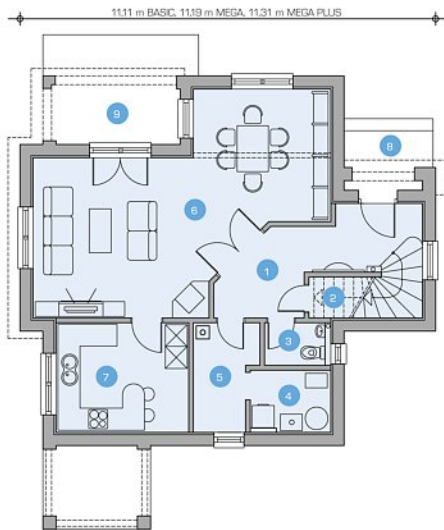

1	predprostor · Vorraum · Vestibule · vestibule · preprostor · vano d'ingresso	9,70 m²
2	shramba 1 · Speisekammer 1 · Dépôt 1 · storage 1 · ostava 1 · dispensa 1	2,22 m²
3	wc · WC · WC · WC · wc · bagno	1,92 m²
4	utility · Utility · Buanderie · utility · utility · Utility	3,74 m²
5	shramba 2 · Speisekammer 2 · Dépôt 2 · storage 2 · ostava 2 · dispensa 2	4,51 m²
6	dnevna soba s jedilnico · Wohnraum mit Esszimmer · Salle se séjour avec salle à manger · living room with dining area · dnevna soba s blagovaonikom · soggiorno con salada pranzo	35,75 m²
7	kuhinja · Küche · Cuisine · kitchen · kuhinja · cucina	10,84 m²
		68,68 m²
8	vhodni podest · Eingangspodest · Pierron · entrance landing · ulazni podest · pianototolo d'ingresso	4,58 m²
9	pokrita terasa · überdachte Terrasse · Terrasse couverte · covered terrace · natkrvna terasa · Terrazza coperta	6,76 m²

11,34 m²
80,02 m²