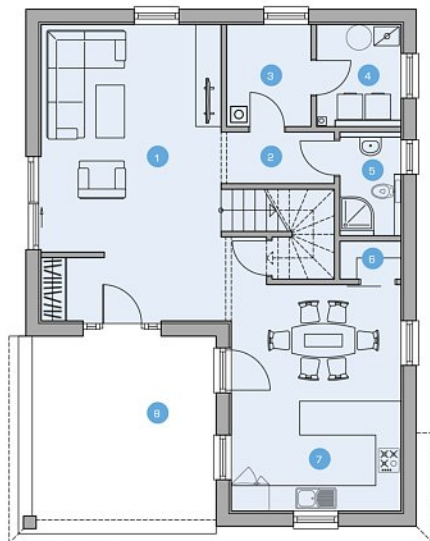

# Aurora

8,04 m BASIC, 9,12 m MEGA, 9,24 m MEGA PLUS

prilicje / Erdgeschoss / Rez-de-chaussée / ground floor / prizemlje / piano terra

12,04 m BASIC, 12,12 m MEGA, 12,24 m MEGA PLUS

1	dnevna soba • Wohnzimmer • Salle de séjour • living room • dnevna soba • soggiorno	29,90 m <sup>2</sup>
2	hodnik • Flur • Couloir • corridor • hodnik • corridoio	3,10 m <sup>2</sup>
3	shramba 1 • Speisekammer 1 • Dépôt 1 • storage 1 • ostanva 1 • dispensa 1	4,84 m <sup>2</sup>
4	utility • Utility • Buanderie • utility • utility • Utility	4,84 m <sup>2</sup>
5	kopalnica • Badezimmer • Salle de bain • bathroom • kupaonica • stanza da bagno	3,40 m <sup>2</sup>
6	shramba 2 • Speisekammer 2 • Dépôt 2 • storage 2 • ostanva 2 • dispensa 2	1,45 m <sup>2</sup>
7	kuhinja • Küche • Cuisine • kitchen • kuhinja • cucina	22,50 m <sup>2</sup>