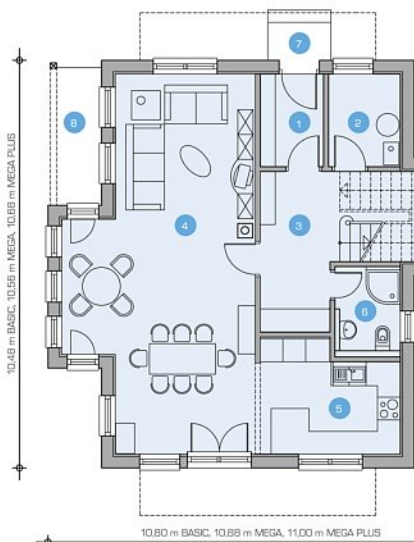

1	vetrolov - Windfang - Vestibule - porch - predsoblje - disimpejno	4,05 m²
2	utility - Utility - Buandene - utility - utility - Utility	4,60 m²
3	avlo - Aula - Hall - hall - aula - aula	8,37 m²
4	dnevna soba z jedilnico - Wohnraum mit Esszimmer - Salle se séjour avec salle à manger - living room with dining area - dnevna soba s blagovanicom - soggiorno con salda pranzo	41,87 m²
5	kuhinja - Küche - Cuisine - kitchen - kuhinja - cucina	10,46 m²
6	kopalnica - Badezimmer - Salle de bain - bathroom - kupaonica - stanza da bagno	3,81 m²
		73,16 m²
7	vhodni podest - Eingangspodest - Perron - entrance landing - ulazni podest - pianottolo d'ingresso	2,21 m²
8	pokrita terasa - Überdachte Terrasse - Terrasse couverte - covered terrace - natkrvena terasa - Terrazza coperta	5,04 m²

7,25 m²

80,41 m²