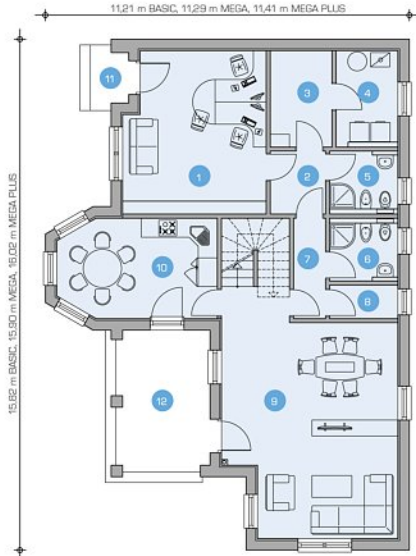

# Gaja

11,21 m BASIC, 11,29 m MEGA, 11,41 m MEGA PLUS

pritulje / ground floor / rez-de-chaussee / Erdgeschoss / prizemlje / piano terra

1	delovna soba • Arbeitszimmer • bureau de travail • Workroom • radna soba • studio	21,95 m <sup>2</sup>
2	predprostor • Vorraum • Vestibule • vestibule • pretprostor • vano d'ingresso	3,40 m <sup>2</sup>
3	shramba 1 • Speisekammer 1 • Dépôt 1 • storage 1 • ostava 1 • dispensa 1	5,84 m <sup>2</sup>
4	utility • Utility • Buanderie • utility • utility • Utility	5,84 m <sup>2</sup>
5	wc 1 • WC 1 • WC 1 • WC 1 • wc 1 • bagno 1	3,85 m <sup>2</sup>
6	wc 2 • WC 2 • WC 2 • WC 2 • wc 2 • bagno 2	3,85 m <sup>2</sup>
7	hodnik • Flur • Couloir • corridor • hodnik • corridoio	3,15 m <sup>2</sup>
8	shramba 2 • Speisekammer 2 • Dépôt 2 • storage 2 • ostava 2 • dispensa 2	2,25 m <sup>2</sup>
9	dnevna soba s jedilnico • Wohnraum mit Esszimmer • Salle se séjour avec salle à manger • living room with dining area • dnevna soba s blagovaočnico • soggiorno con salada pranzo	37,25 m <sup>2</sup>
10	kuhinja • Küche • Cuisine • kitchen • kuhinja • cucina	14,95 m <sup>2</sup>
		<hr/>
		102,33 m <sup>2</sup>
11	vhodni podest • Eingangspodest • Perron • entrance landing • ulazni podest • pianototolo d'ingresso	2,21 m <sup>2</sup>
12	pokrita terasa • Überdachte Terrasse • Terrasse couverte • covered terrace • natkrivna terasa • Terrazza coperta	13,10 m <sup>2</sup>