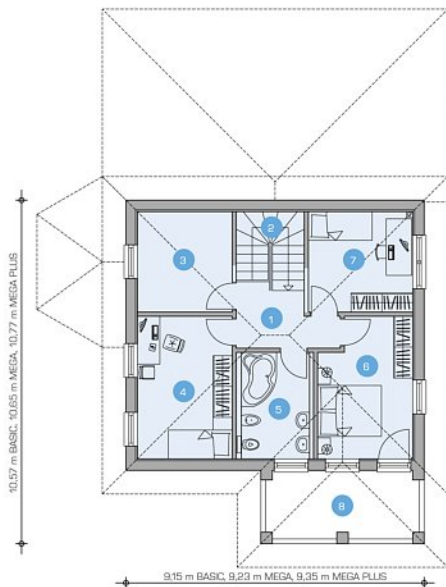

prvo nadstropje / Erster Stock / Premier étage / First floor / Prvi kat / Primo piano