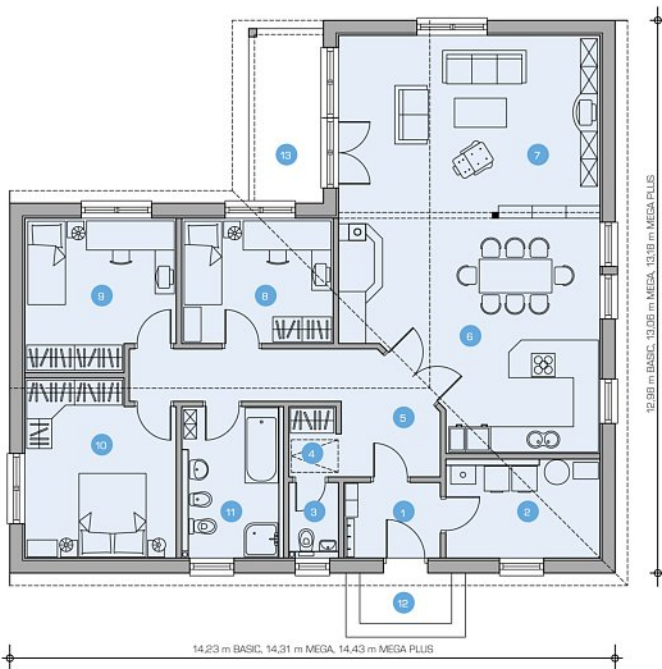

prizemlje / Erdgeschoss / Rez-de-chaussée / ground floor / prizemlje / piano terra