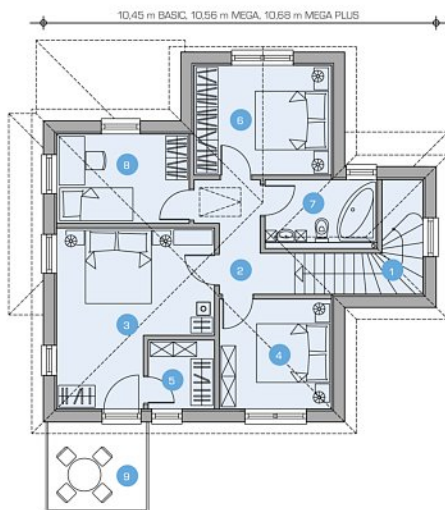

prvo nadstropje / Erster Stock / Premier étage / Prvi kat / Primo piano